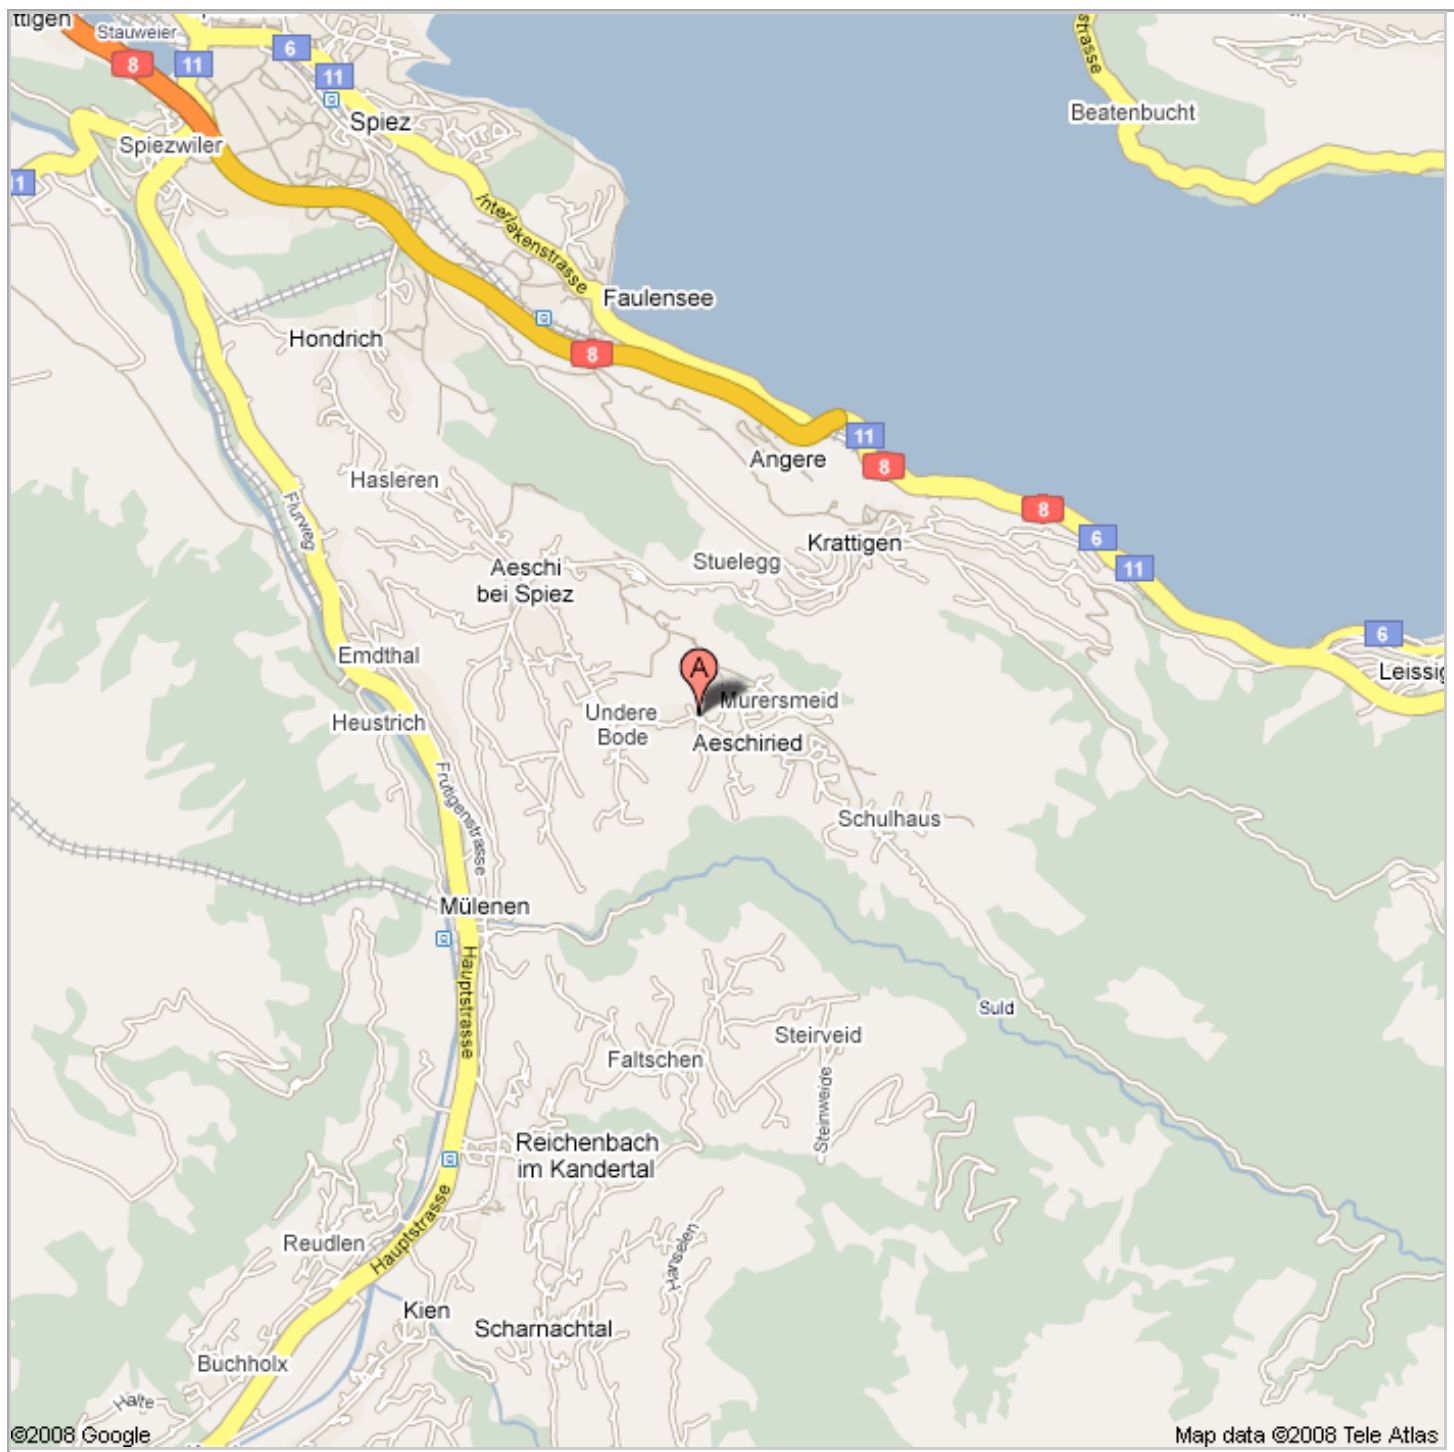

Adresse **Aeschriedstrasse 21**  
**3703 Aeschi bei Spiez**

Notizen Ferienwohnung Sunshin

Adresse **Aeschiriedstrasse 21**  
**3703 Aeschi bei Spiez**

Notizen Ferienwohnung Sunshin

Adresse **Aeschiriedstrasse 21**  
**3703 Aeschi bei Spiez**

Notizen Ferienwohnung Sunshin

Adresse **Aeschiriedstrasse 21**  
**3703 Aeschi bei Spiez**

Notizen Ferienwohnung Sunshin