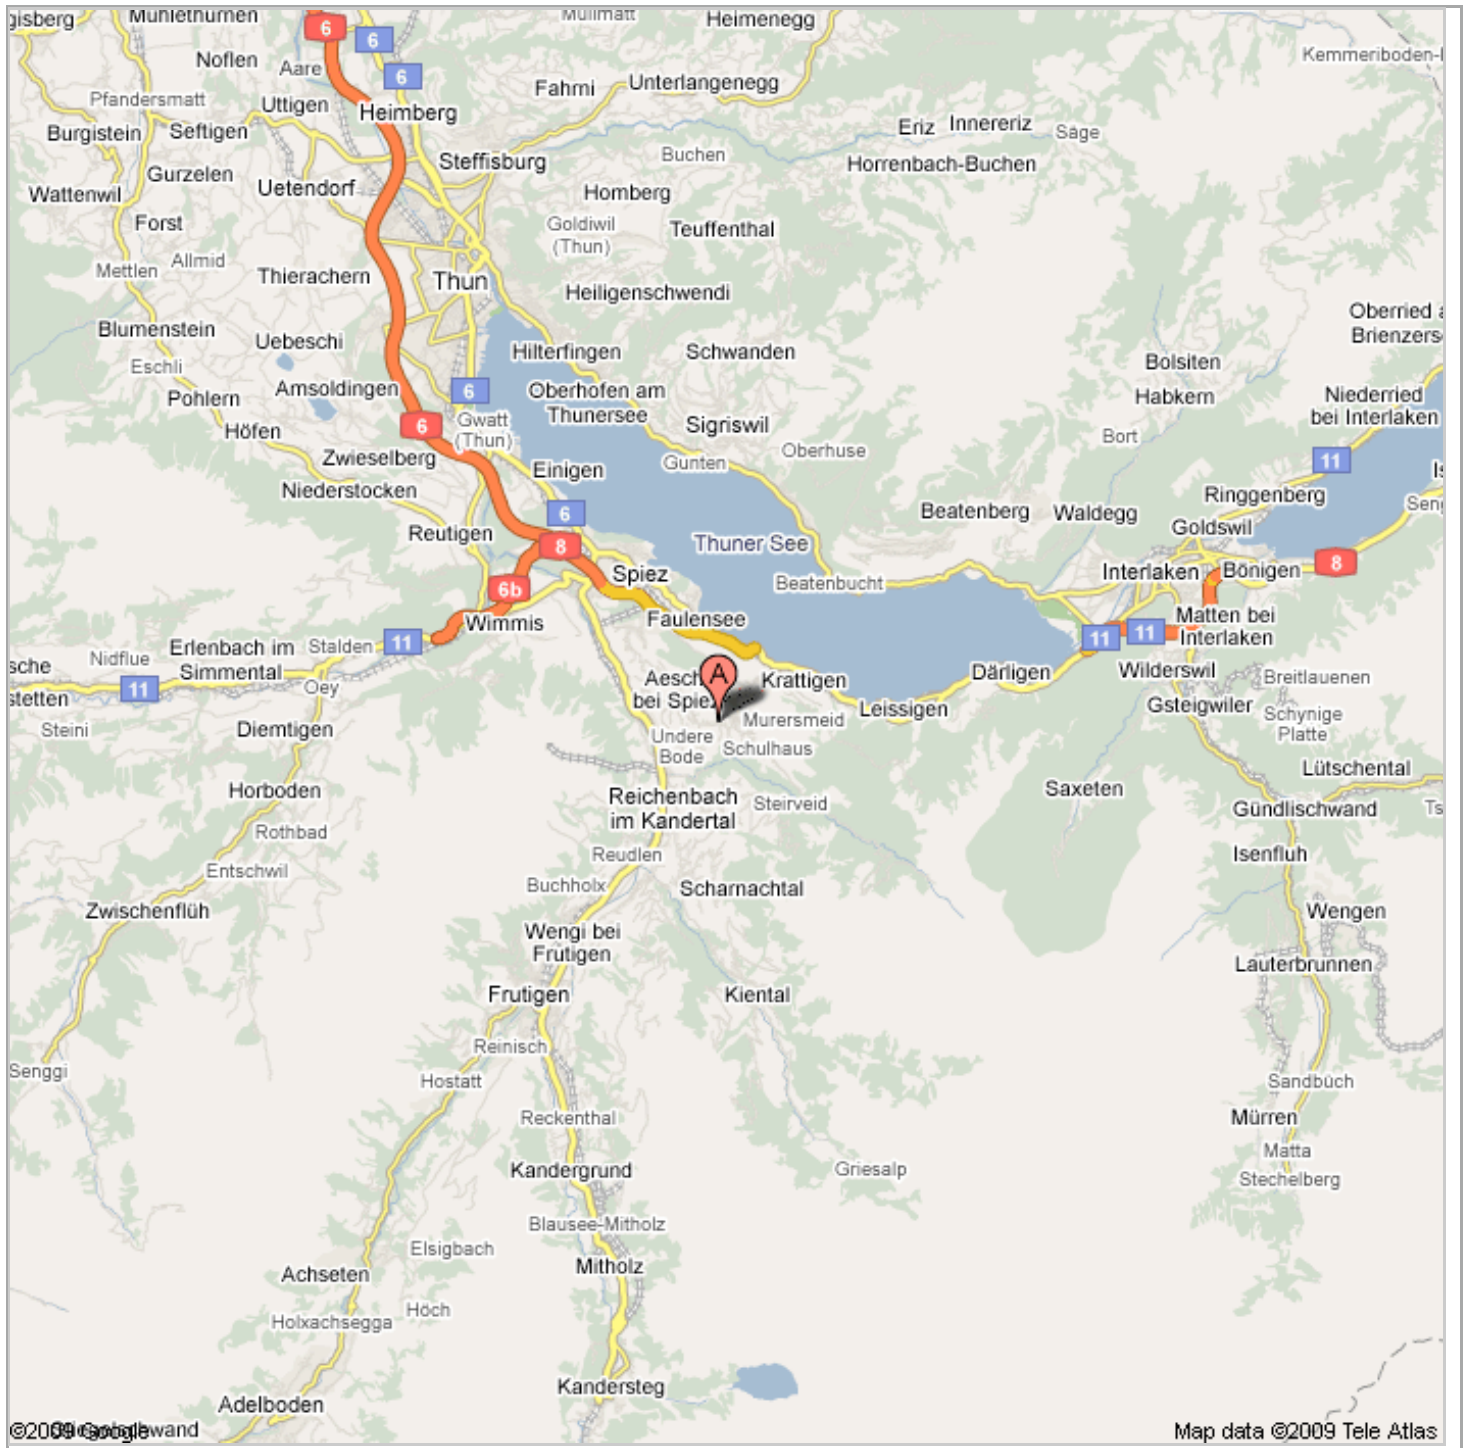

Adresse **Aeschriedstrasse 21**  
**3703 Aeschi bei Spiez**

Notizen Ferienwohnung Sunshin

Adresse **Aeschiriedstrasse 21**  
**3703 Aeschi bei Spiez**

Notizen Ferienwohnung Sunshin

Adresse **Aeschiriedstrasse 21**  
**3703 Aeschi bei Spiez**

Notizen Ferienwohnung Sunshin

Adresse **Aeschiriedstrasse 21**  
**3703 Aeschi bei Spiez**

Notizen Ferienwohnung Sunshin